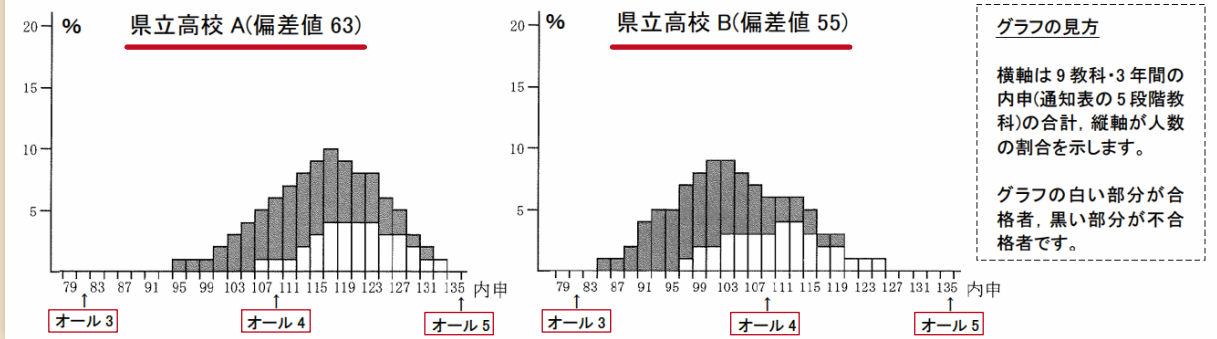

# 小学6年生・中学生の皆さんへ

**約90%** 通っている生徒さんの約9割が、**県立高校が第一志望**。  
**オンフット進学会は県立高校を目指す人が多く集う塾です。**

県立柏・小金・柏南・柏中央・我孫子など、県立上位高校・中堅高校に合格させることにかけては、他塾に負けない自信と実績、それを支えるしっかりとしたknow-how（ノウハウ）があります。

県立入試対策には、入試の学力をつけることは当然ですが、とくに1・2年生の頃は、学校の成績をしっかりと取って、内申点をできるだけ上げておくことが大切です。このことは、実際の入試データからも明らかです。

【内申と合格者の割合】 ※データ：進学研究会「進学指針」より

例えば、中1・中2ではオール3だった人が、中3から必死に頑張ることでオール5を取ったとしても、内申の合計は99となります。この内申点では、A高校、B高校とも合格はかなり厳しい状況にあることが、データから推測されます。